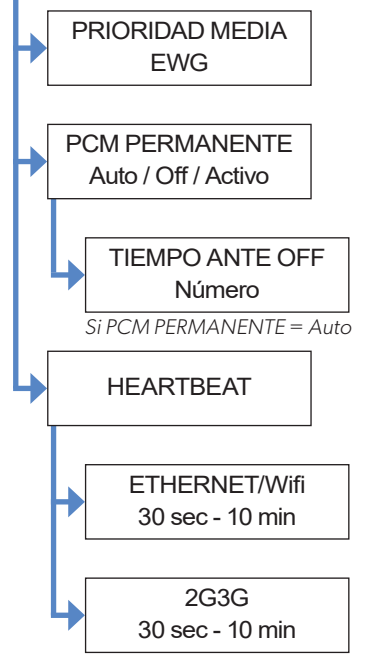

CONFIGURACION ESTACION MONIT.

PANEL DE ALARMA W & WIP

PANEL DE ALARMA W & WIP

SINÓPTICO

PARAMETROS GENERALES

- WLAN
- WLAN Activado/Desactivado
- PARAMETROS IP**
Ver la página anterior
- ANADIR RED
- ANADIR RED Auto/WPS/Manual
- INICIAR ANADIDO
- Lista de redes
- RED REGISTRADA
- Lista de redes
- WLAN PERMANENTE Auto / Off / Activo
- TIEMPO ANTE OFF Número
- TIEMPO BUSQUEDA Número
- TIEMP DE CONEX. Número
- TIEMP CON. SOC. Número
- TIEMP RES. DNS Número

ZONAS Y DISPOSITIVOS

- PROGRAMACION
- PROGRAMACION Activado/Desactivado
- GESTION DEL CALENDARIO**
Ver el menù al lado
- BORRAR EL CALENDARIO
- BORRAR CALEND.? OK/YES or ESC/NO
- PITIDO ALERTA Activado/Desactivado

CONFIGURACION ESTACION MONIT.

- PARAMETROS APP
- APP Activado/Desactivado
- DIRECCIONES SERVIDOR
 - DIRECCION IP 3
 - NBRE. DOMINIO 3
 - PUERTO 3
 - DIRECCION IP 4
 - NBRE. DOMINIO 4
 - PUERTO 4
- MODIFICACION ESTADO TRANSMIS.
 - Lista de eventos ALARMA
 - ALARMA
 - ALARMA / FIN
 - NO TRANSMITIDO
- PERFIL LLAMADA APP
- MEDIA AUTORIZADO
 - 2G3G - ETHERNET - WLAN Activado/Desactivado
- SECUENCIA EEEGGGeeeggg
- ENVIANDO ARCHIVO
- ARCHIVO CONEXION/ARM
 - CONEX/APP - ARM/APP Activado/Desactivado
- VIDEO COMPATIB. FRONTEL APP.

PANEL DE ALARMA W & WIP

PARAMETROS GENERALES

PARAMETROS PCM

CONFIGURACION ESTACION MONIT.

PARAMETROS GENERALES

CONFIGURACION ESTACION MONIT.