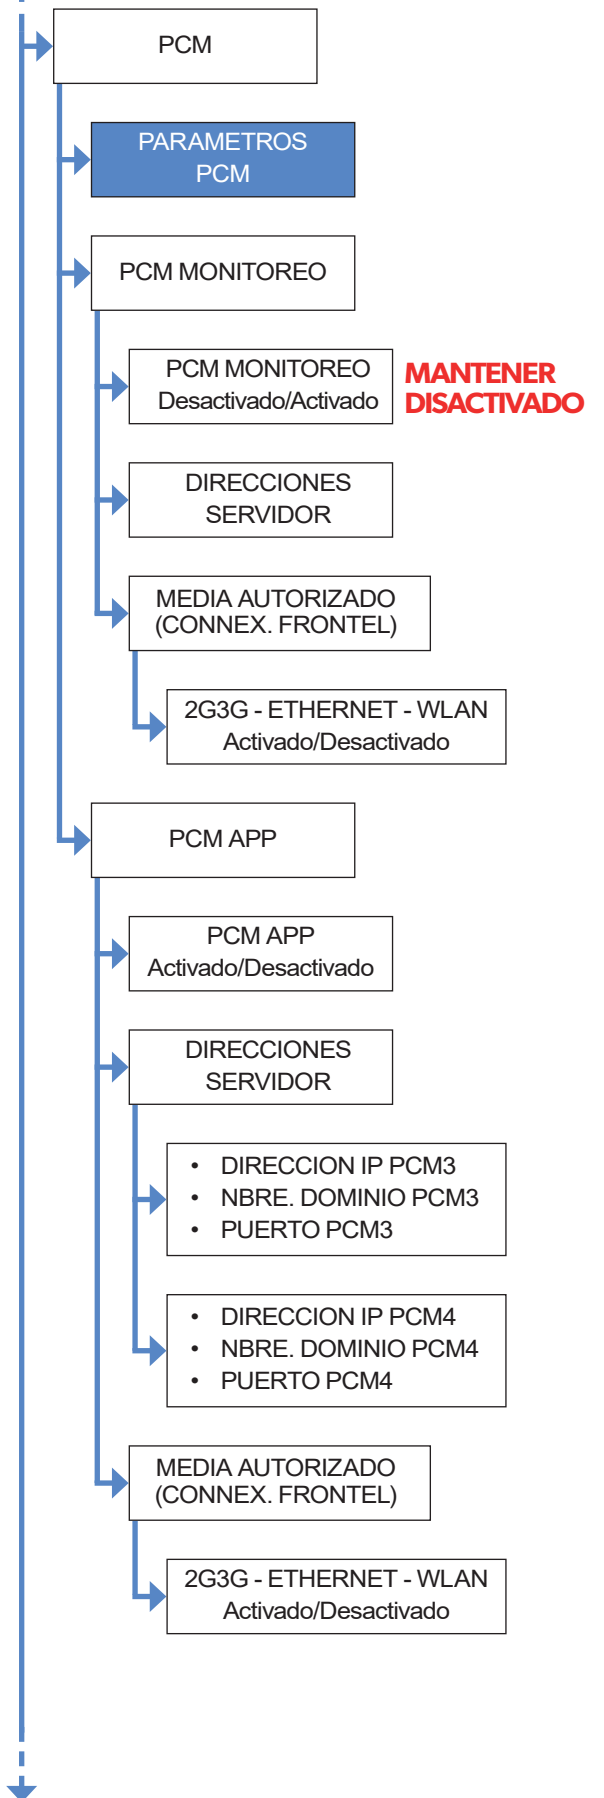

CONFIGURACION ESTACION MONIT.

PANEL DE ALARMA W & WIP

PANEL DE ALARMA W & WIP

SINÓPTICO

PARAMETROS GENERALES

- WLAN
- WLAN Activado/Desactivado
- PARAMETROS IP**
Ver la página anterior
- ANADIR RED
- ANADIR RED Auto/WPS/Manual
- INICIAR ANADIDO
- Lista de redes
- RED REGISTRADA
- Lista de redes
- WLAN PERMANENTE Auto / Off / Activo
- TIEMPO ANTE OFF Número
- TIEMPO BUSQUEDA Número
- TIEMP DE CONEX. Número
- TIEMP CON. SOC. Número
- TIEMP RES. DNS Número

ZONAS Y DISPOSITIVOS

- PROGRAMACION
- PROGRAMACION Activado/Desactivado
- GESTION DEL CALENDARIO**
Ver el menù al lado
- BORRAR EL CALENDARIO
- BORRAR CALEND.? OK/YES or ESC/NO
- PITIDO ALERTA Activado/Desactivado

CONFIGURACION ESTACION MONIT.

- PARAMETROS APP
- APP Activado/Desactivado
- DIRECCIONES SERVIDOR
 - DIRECCION IP 3
 - NBRE. DOMINIO 3
 - PUERTO 3
 - DIRECCION IP 4
 - NBRE. DOMINIO 4
 - PUERTO 4
- MODIFICACION ESTADO TRANSMIS.
 - Lista de eventos ALARMA
 - ALARMA
 - ALARMA / FIN
 - NO TRANSMITIDO
- PERFIL LLAMADA APP
- MEDIA AUTORIZADO
 - 2G3G - ETHERNET - WLAN Activado/Desactivado
- SECUENCIA EEEGGGeeeggg
- ENVIANDO ARCHIVO
- ARCHIVO CONEXION/ARM
 - CONEX/APP - ARM/APP Activado/Desactivado
- VIDEO COMPATIB. FRONTEL APP.

PANEL DE ALARMA W & WIP

PARAMETROS GENERALES

PARAMETROS PCM

CONFIGURACION ESTACION MONIT.

PARAMETROS GENERALES

CONFIGURACION ESTACION MONIT.