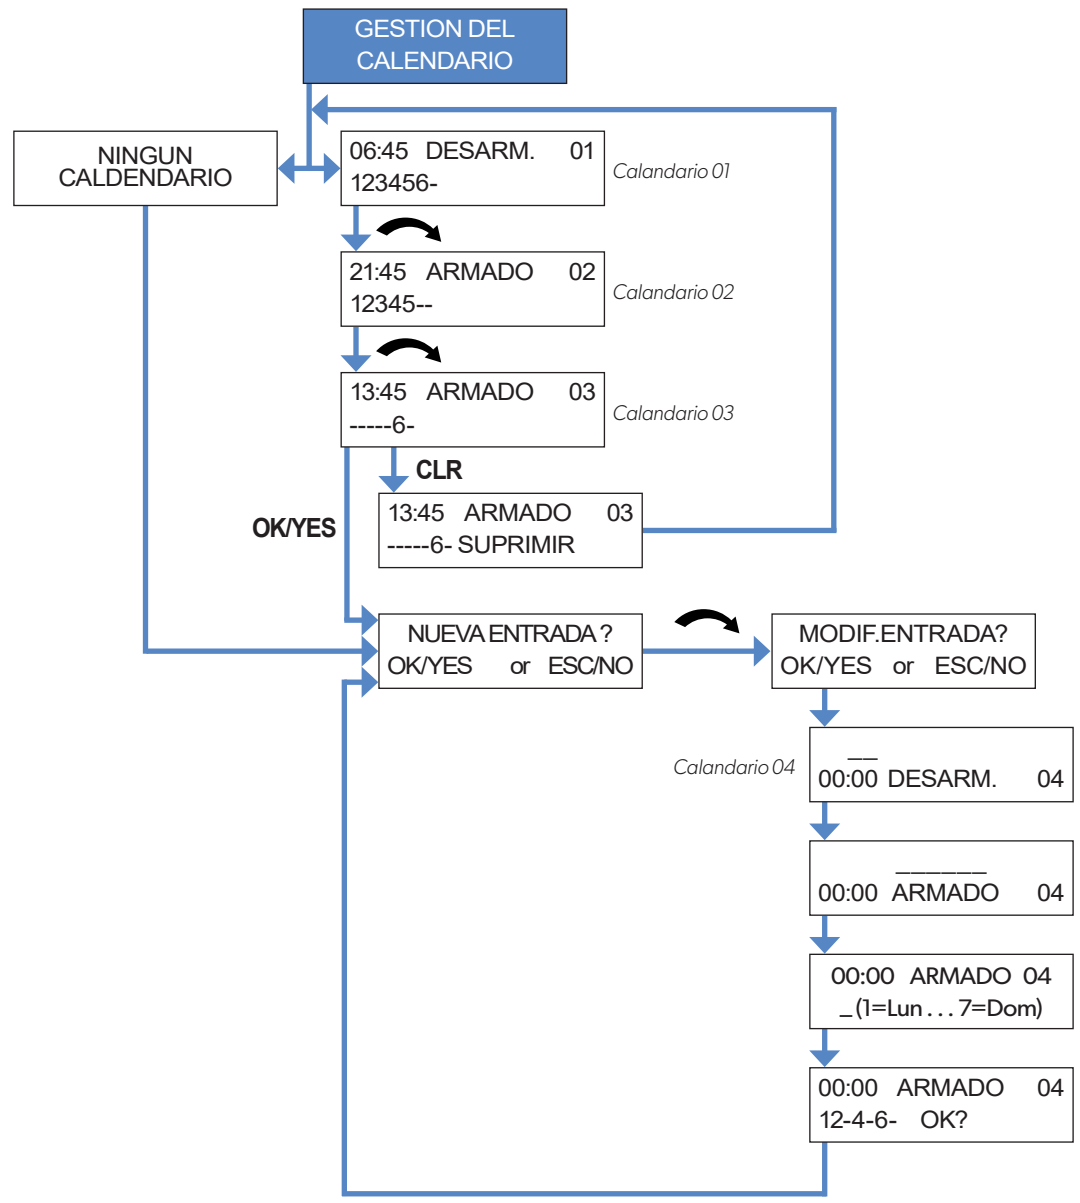

PANEL DE ALARMA W & WIP

DOC. - REF. 3100-W
FECHA DE MODIFICACIÓN. : ABRIL 2017
VERSIÓN FIRMWARE: : 08.13.10.XXX

PANEL DE ALARMA W & WIP

PANEL DE ALARMA W & WIP

SINÓPTICO

PARAMETROS GENERALES

ZONAS Y DISPOSITIVOS

CONFIGURACION ESTACION MONIT.

PANEL DE ALARMA W & WIP

PANEL DE ALARMA W & WIP

SINÓPTICO

PARAMETROS GENERALES

- WLAN
- WLAN Activado/Desactivado
- PARAMETROS IP**
Ver la página anterior
- ANADIR RED
- ANADIR RED Auto/WPS/Manual
- INICIAR ANADIDO
- Lista de redes
- RED REGISTRADA
- Lista de redes
- WLAN PERMANENTE Auto / Off / Activo
- TIEMPO ANTE OFF Número
- TIEMPO BUSQUEDA Número
- TIEMP DE CONEX. Número
- TIEMP CON. SOC. Número
- TIEMP RES. DNS Número

ZONAS Y DISPOSITIVOS

- PROGRAMACION
- PROGRAMACION Activado/Desactivado
- GESTION DEL CALENDARIO**
Ver el menù al lado
- BORRAR EL CALENDARIO
- BORRAR CALEND.? OK/YES or ESC/NO
- PITIDO ALERTA Activado/Desactivado

CONFIGURACION ESTACION MONIT.

- PARAMETROS APP
- APP Activado/Desactivado
- DIRECCIONES SERVIDOR
 - DIRECCION IP 3
 - NBRE. DOMINIO 3
 - PUERTO 3
 - DIRECCION IP 4
 - NBRE. DOMINIO 4
 - PUERTO 4
- MODIFICACION ESTADO TRANSMIS.
 - Lista de eventos ALARMA
 - ALARMA
 - ALARMA / FIN
 - NO TRANSMITIDO
- PERFIL LLAMADA APP
- MEDIA AUTORIZADO
 - 2G3G - ETHERNET - WLAN Activado/Desactivado
- SECUENCIA EEEGGGeeeggg
- ENVIANDO ARCHIVO
- ARCHIVO CONEXION/ARM
 - CONEX/APP - ARM/APP Activado/Desactivado
- VIDEO COMPATIB. FRONTEL APP.