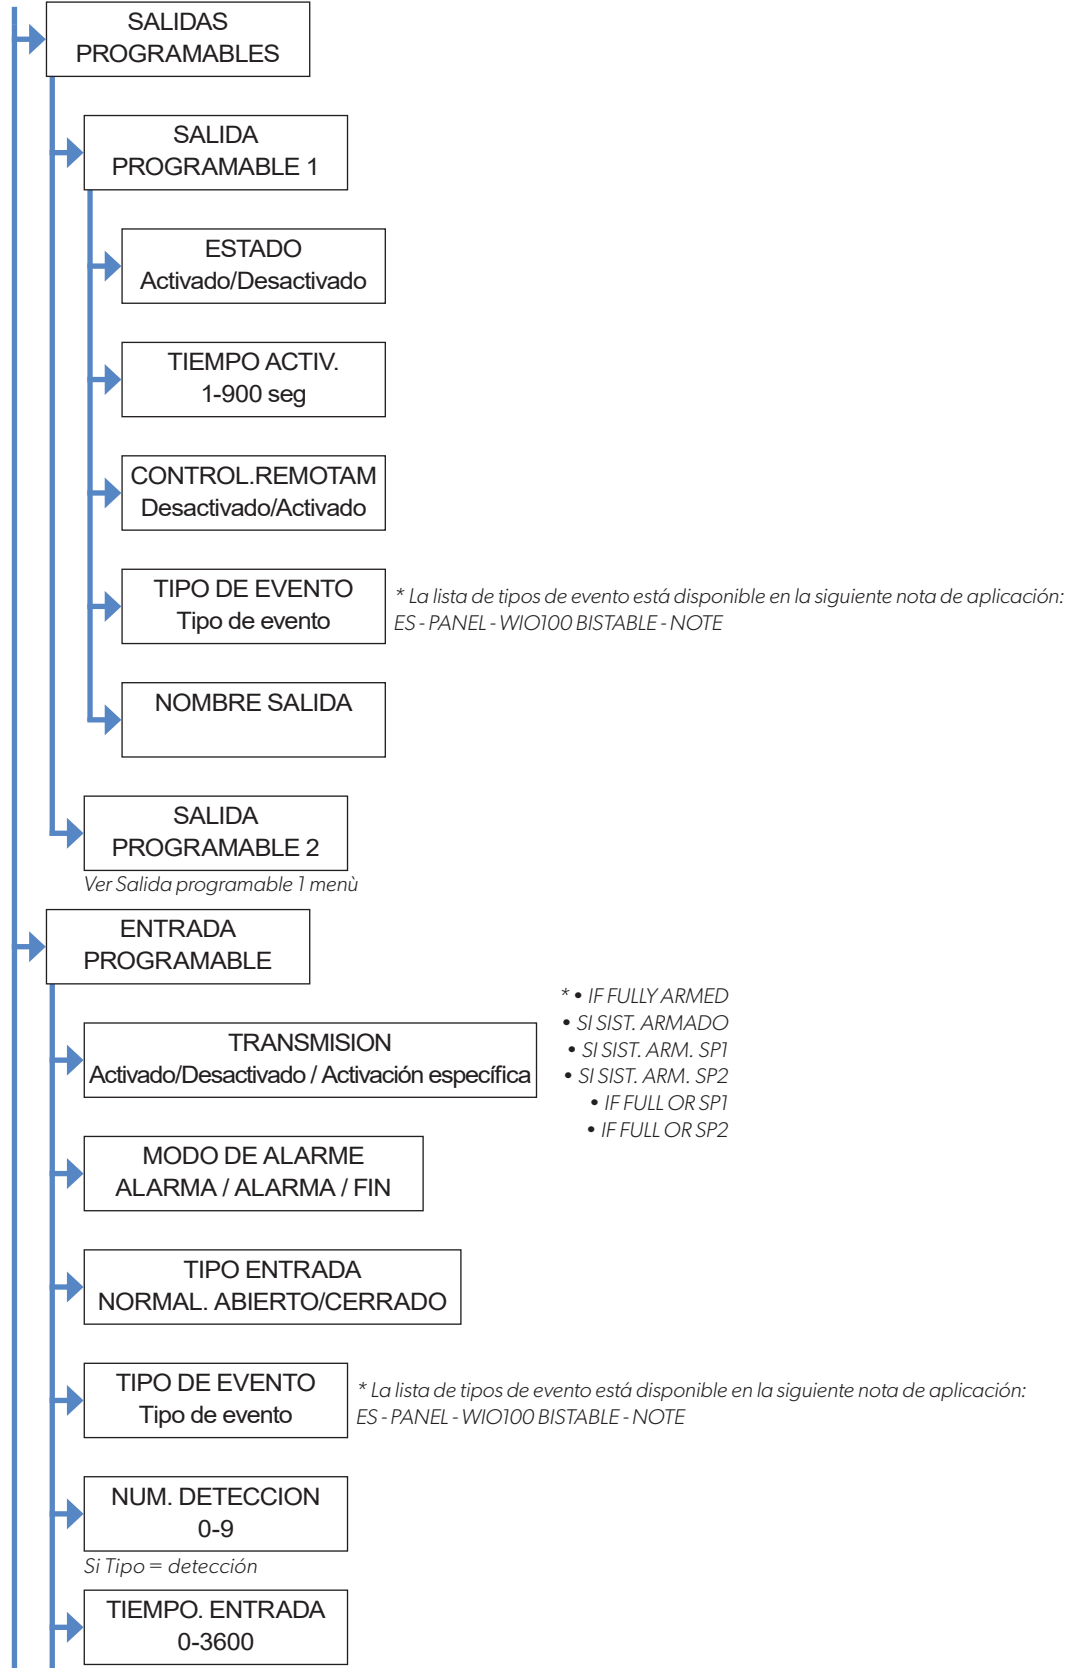

PANEL DE ALARMA W & WIP

DOC. - REF. 3100-W
FECHA DE MODIFICACIÓN. : ABRIL 2017
VERSIÓN FIRMWARE: : 08.13.10.XXX

PANEL DE ALARMA W & WIP

PANEL DE ALARMA W & WIP

SINÓPTICO

PARAMETROS GENERALES

ZONAS Y DISPOSITIVOS

CONFIGURACION ESTACION MONIT.

PANEL DE ALARMA W & WIP

PANEL DE ALARMA W & WIP

SINÓPTICO

PARAMETROS GENERALES

- WLAN
- WLAN Activado/Desactivado
- PARAMETROS IP**
Ver la página anterior
- ANADIR RED
- ANADIR RED Auto/WPS/Manual
- INICIAR ANADIDO
- Lista de redes
- RED REGISTRADA
- Lista de redes
- WLAN PERMANENTE Auto / Off / Activo
- TIEMPO ANTE OFF Número
- TIEMPO BUSQUEDA Número
- TIEMP DE CONEX. Número
- TIEMP CON. SOC. Número
- TIEMP RES. DNS Número