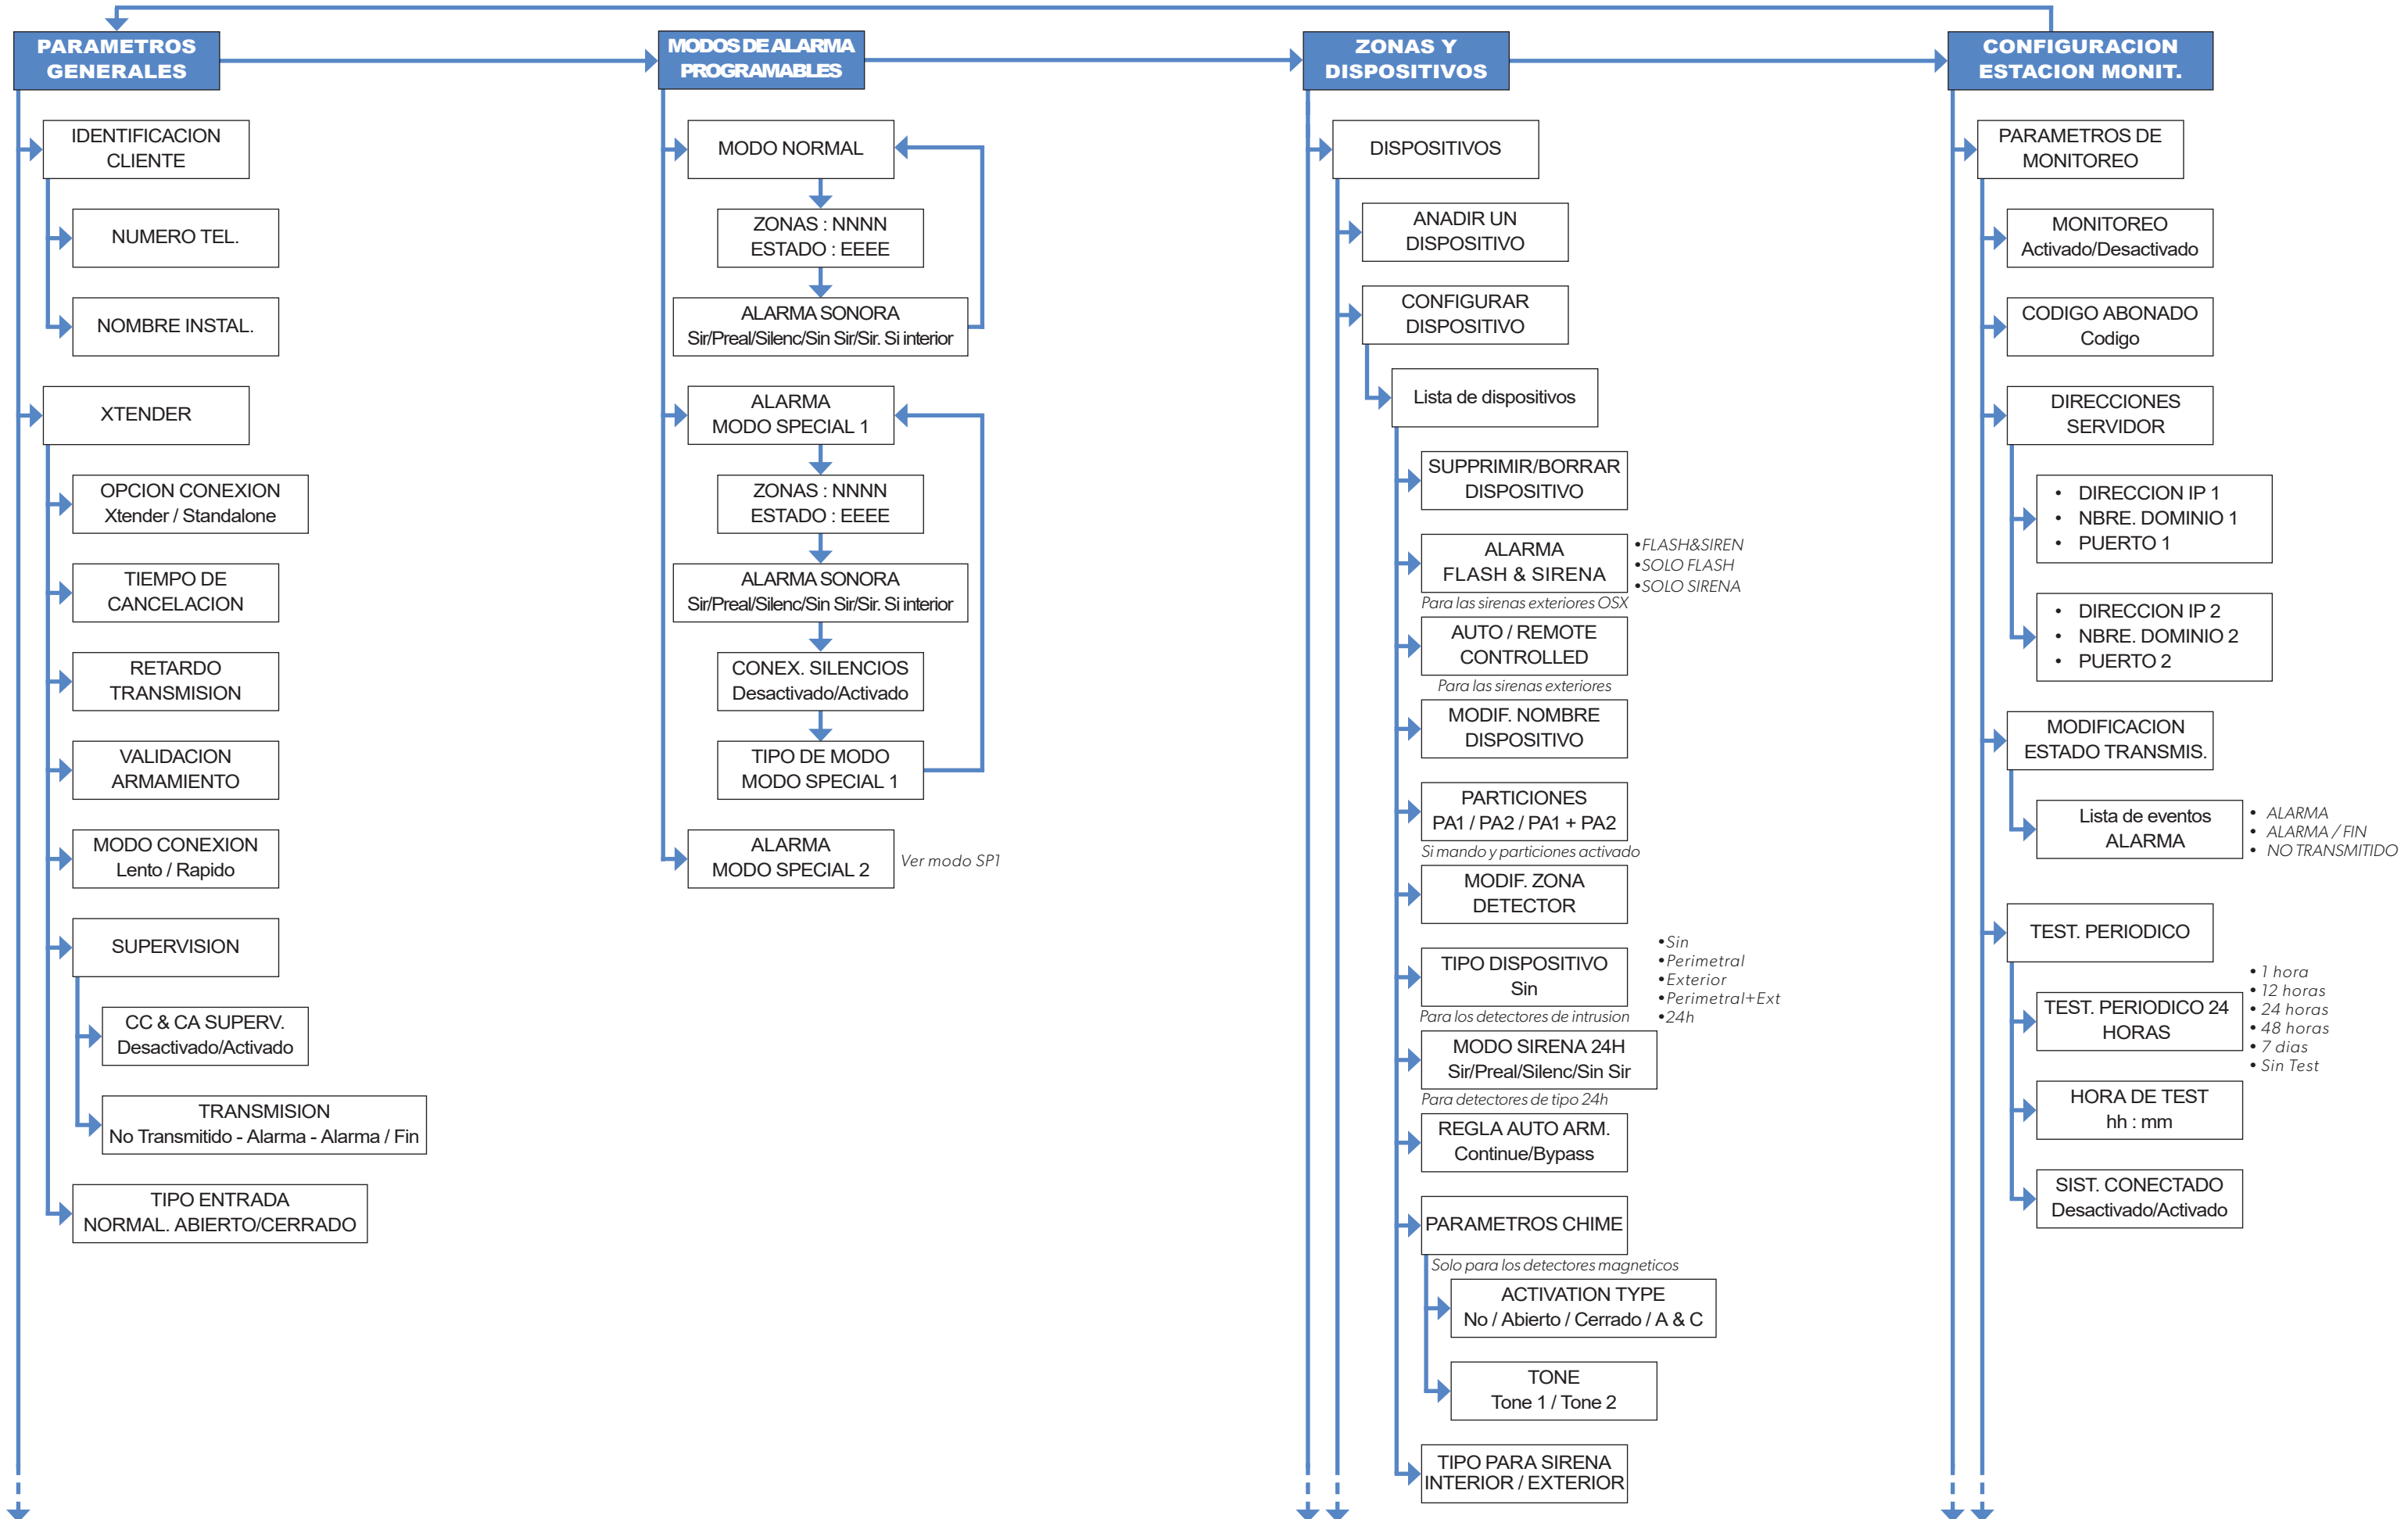

PANEL DE ALARMA W & WIP

DOC. - REF. 3100-W
FECHA DE MODIFICACIÓN. : ABRIL 2017
VERSIÓN FIRMWARE: : 08.13.10.XXX

PANEL DE ALARMA W & WIP

PANEL DE ALARMA W & WIP

SINÓPTICO

PARAMETROS GENERALES

ZONAS Y DISPOSITIVOS

CONFIGURACION ESTACION MONIT.

PANEL DE ALARMA W & WIP

PANEL DE ALARMA W & WIP

SINÓPTICO

PARAMETROS GENERALES

- WLAN
- WLAN Activado/Desactivado
- PARAMETROS IP**
Ver la página anterior
- ANADIR RED
- ANADIR RED Auto/WPS/Manual
- INICIAR ANADIDO
- Lista de redes
- RED REGISTRADA
- Lista de redes
- WLAN PERMANENTE Auto / Off / Activo
- TIEMPO ANTE OFF Número
- TIEMPO BUSQUEDA Número
- TIEMP DE CONEX. Número
- TIEMP CON. SOC. Número
- TIEMP RES. DNS Número

ZONAS Y DISPOSITIVOS

- PROGRAMACION
- PROGRAMACION Activado/Desactivado
- GESTION DEL CALENDARIO**
Ver el menù al lado
- BORRAR EL CALENDARIO
- BORRAR CALEND.? OK/YES or ESC/NO
- PITIDO ALERTA Activado/Desactivado

CONFIGURACION ESTACION MONIT.

- PARAMETROS APP
- APP Activado/Desactivado
- DIRECCIONES SERVIDOR
 - DIRECCION IP 3
 - NBRE. DOMINIO 3
 - PUERTO 3
 - DIRECCION IP 4
 - NBRE. DOMINIO 4
 - PUERTO 4
- MODIFICACION ESTADO TRANSMIS.
 - Lista de eventos ALARMA
 - ALARMA
 - ALARMA / FIN
 - NO TRANSMITIDO
- PERFIL LLAMADA APP
- MEDIA AUTORIZADO
 - 2G3G - ETHERNET - WLAN Activado/Desactivado
- SECUENCIA EEEGGGeeeggg
- ENVIANDO ARCHIVO
- ARCHIVO CONEXION/ARM
 - CONEX/APP - ARM/APP Activado/Desactivado
- VIDEO COMPATIB. FRONTEL APP.