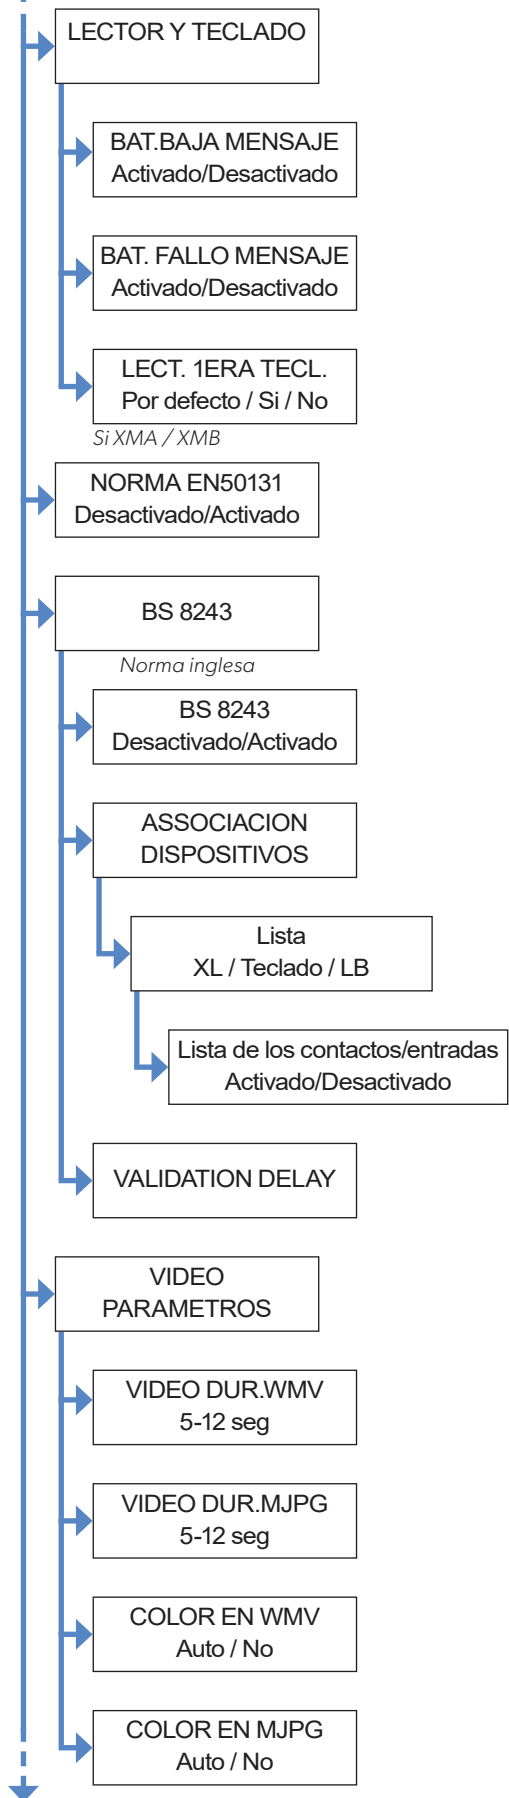

PANEL DE ALARMA W & WIP

PARAMETROS GENERALES