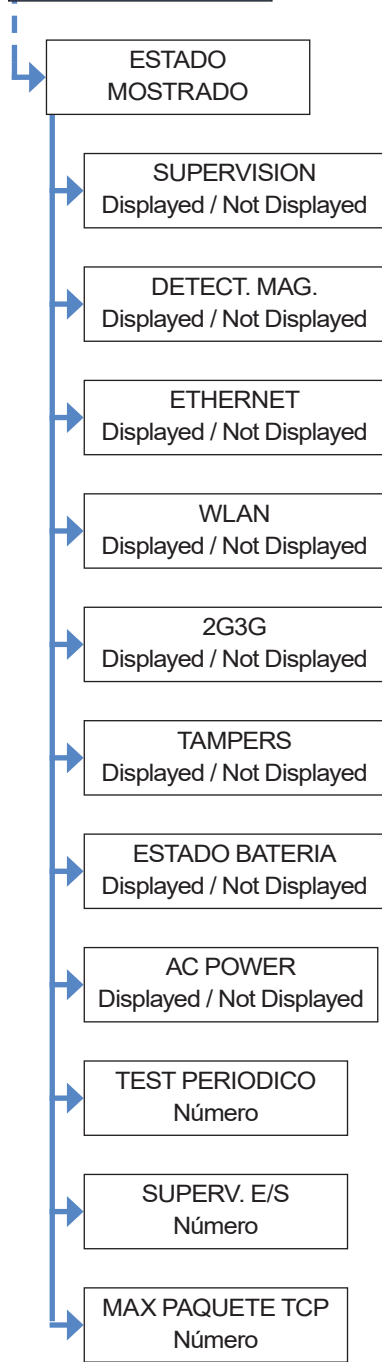

CONFIGURACION ESTACION MONIT.

PANEL DE ALARMA W & WIP

PANEL DE ALARMA W & WIP

SINÓPTICO

PARAMETROS GENERALES

- WLAN
- WLAN Activado/Desactivado
- PARAMETROS IP**
Ver la página anterior
- ANADIR RED
- ANADIR RED Auto/WPS/Manual
- INICIAR ANADIDO
- Lista de redes
- RED REGISTRADA
- Lista de redes
- WLAN PERMANENTE Auto / Off / Activo
- TIEMPO ANTE OFF Número
- TIEMPO BUSQUEDA Número
- TIEMP DE CONEX. Número
- TIEMP CON. SOC. Número
- TIEMP RES. DNS Número

ZONAS Y DISPOSITIVOS

- PROGRAMACION
- PROGRAMACION Activado/Desactivado
- GESTION DEL CALENDARIO**
Ver el menù al lado
- BORRAR EL CALENDARIO
- BORRAR CALEND.? OK/YES or ESC/NO
- PITIDO ALERTA Activado/Desactivado

CONFIGURACION ESTACION MONIT.

- PARAMETROS APP
- APP Activado/Desactivado
- DIRECCIONES SERVIDOR
 - DIRECCION IP 3
 - NBRE. DOMINIO 3
 - PUERTO 3
 - DIRECCION IP 4
 - NBRE. DOMINIO 4
 - PUERTO 4
- MODIFICACION ESTADO TRANSMIS.
 - Lista de eventos ALARMA
 - ALARMA
 - ALARMA / FIN
 - NO TRANSMITIDO
- PERFIL LLAMADA APP
- MEDIA AUTORIZADO
 - 2G3G - ETHERNET - WLAN Activado/Desactivado
- SECUENCIA EEEGGGeeeggg
- ENVIANDO ARCHIVO
- ARCHIVO CONEXION/ARM
 - CONEX/APP - ARM/APP Activado/Desactivado
- VIDEO COMPATIB. FRONTEL APP.

PANEL DE ALARMA W & WIP

PARAMETROS GENERALES

PARAMETROS PCM

CONFIGURACION ESTACION MONIT.

PARAMETROS GENERALES

CONFIGURACION ESTACION MONIT.