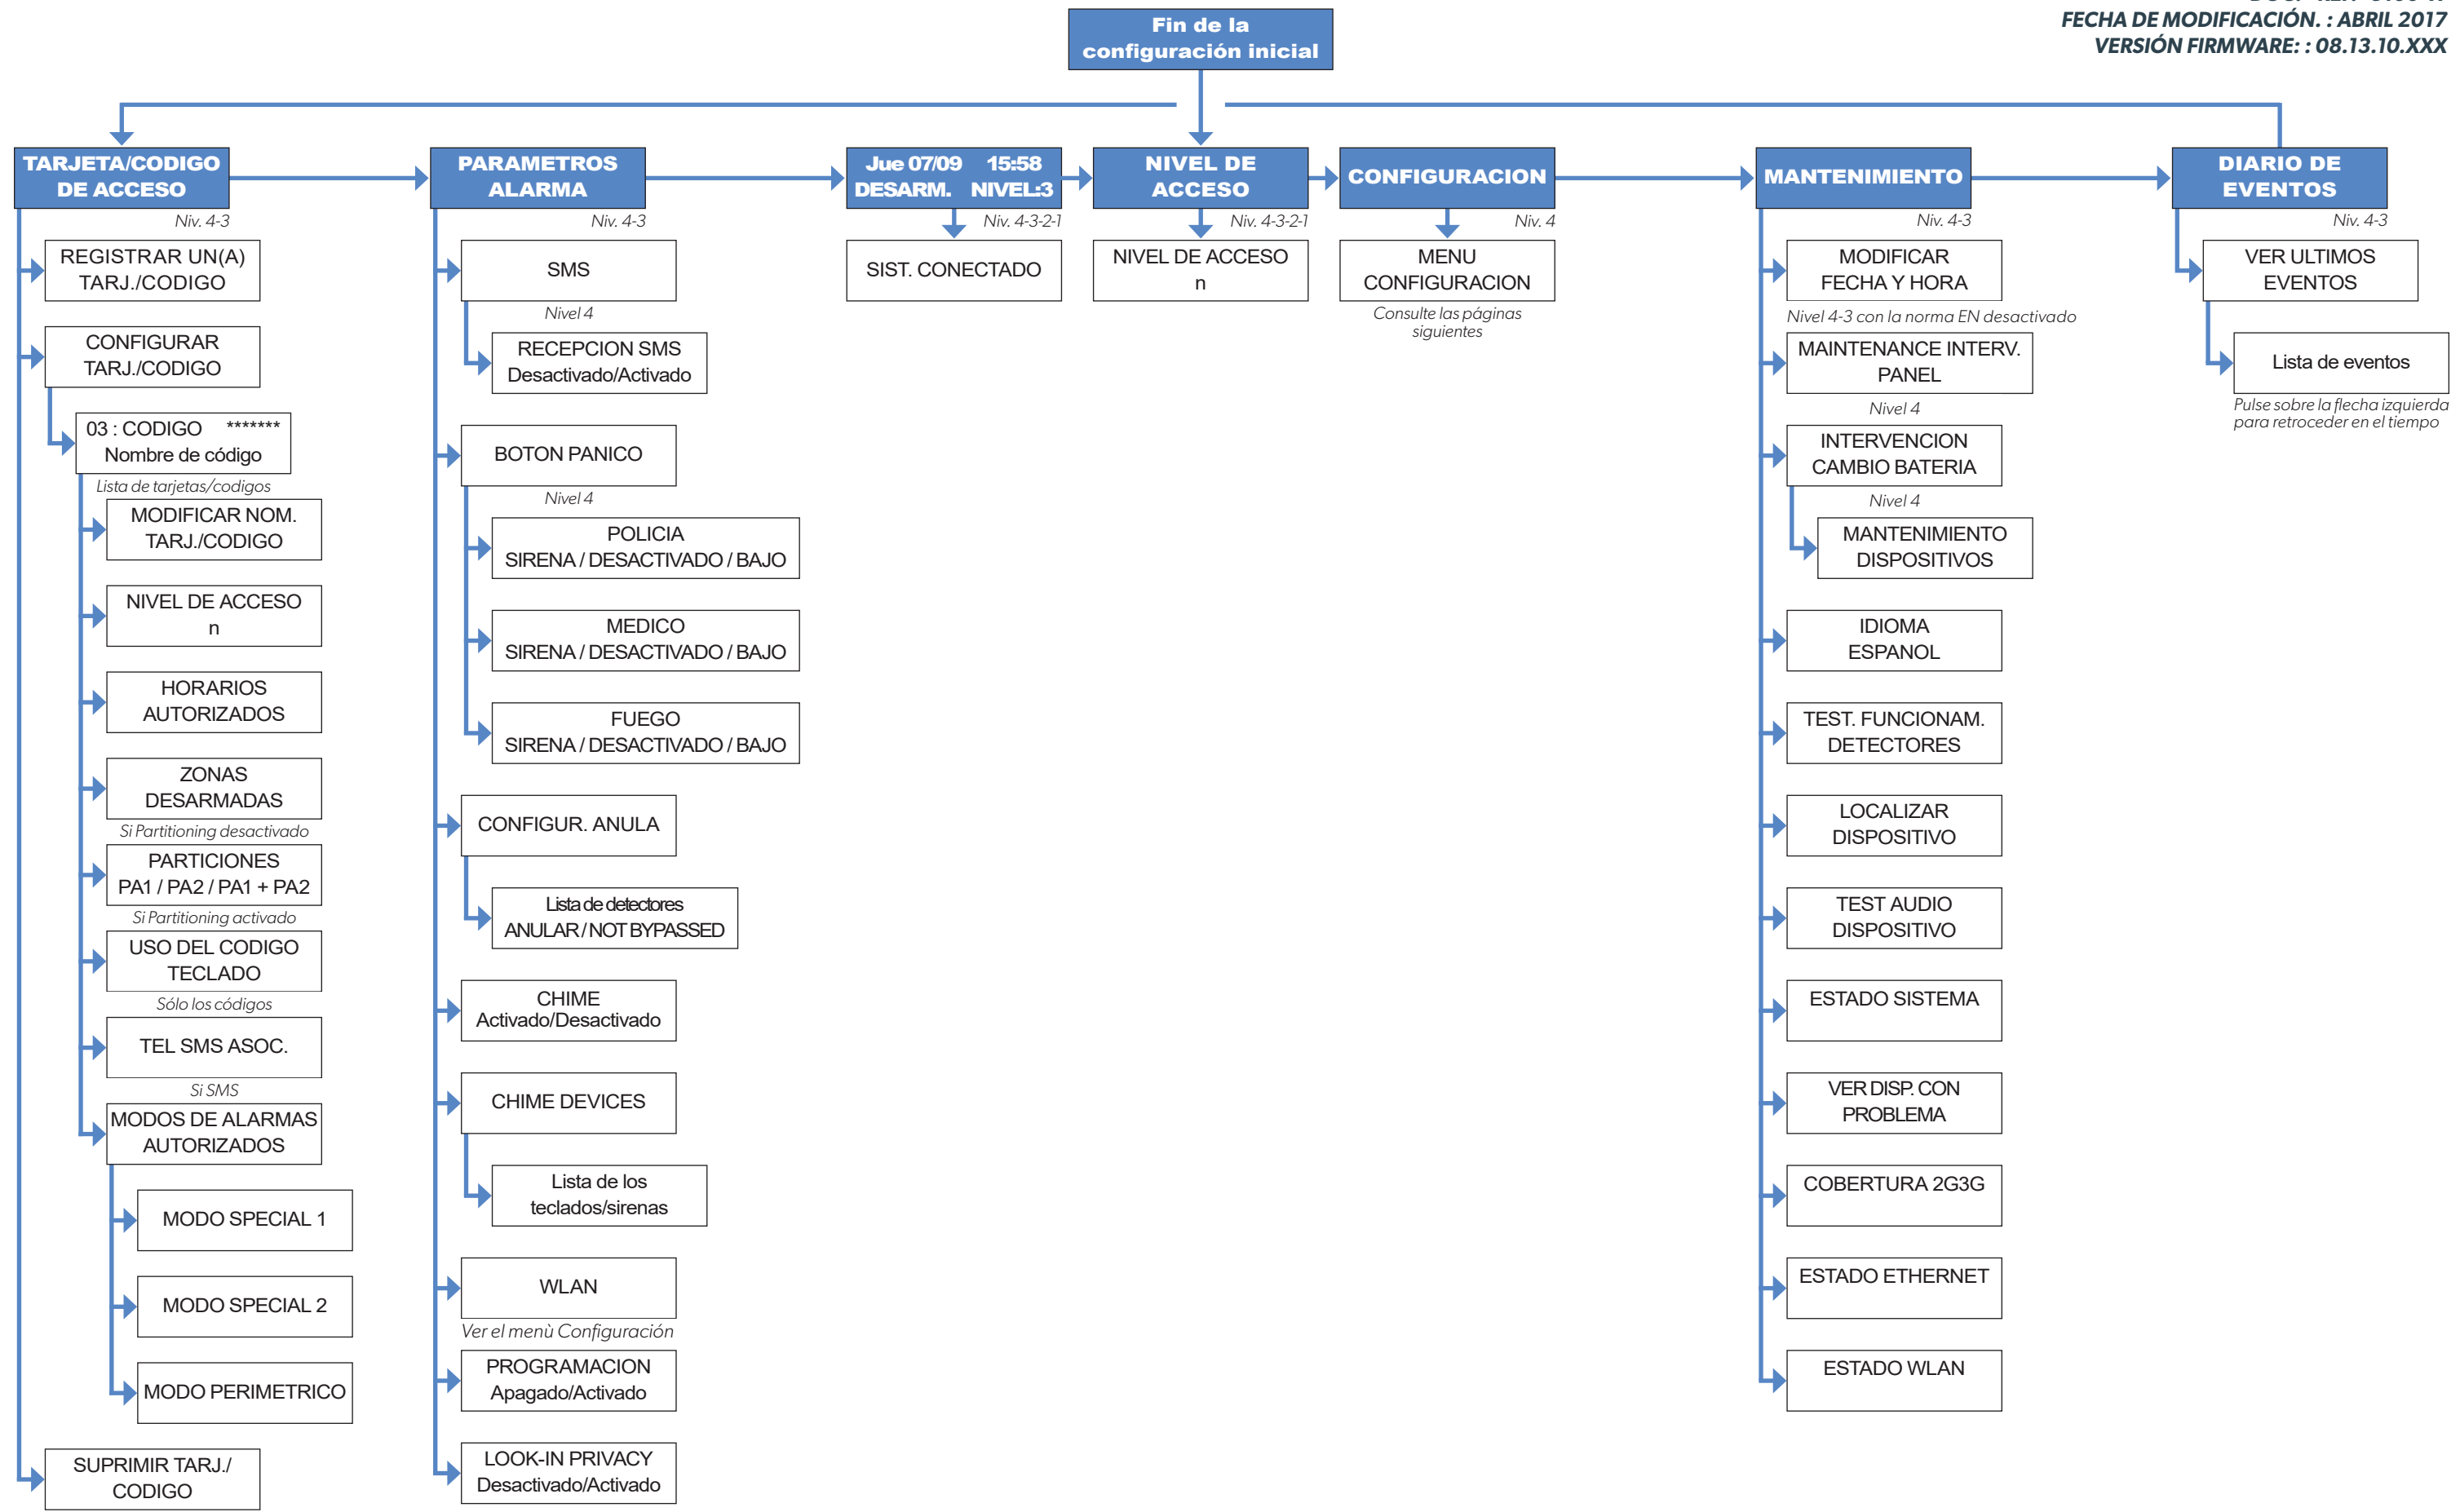

PANEL DE ALARMA W & WIP

DOC. - REF. 3100-W
FECHA DE MODIFICACIÓN. : ABRIL 2017
VERSIÓN FIRMWARE: : 08.13.10.XXX

PANEL DE ALARMA W & WIP

PANEL DE ALARMA W & WIP

SINÓPTICO

PARAMETROS GENERALES

ZONAS Y DISPOSITIVOS

CONFIGURACION ESTACION MONIT.

PANEL DE ALARMA W & WIP

PANEL DE ALARMA W & WIP

SINÓPTICO

PARAMETROS GENERALES

- WLAN
- WLAN Activado/Desactivado
- PARAMETROS IP**
Ver la página anterior
- ANADIR RED
- ANADIR RED Auto/WPS/Manual
- INICIAR ANADIDO
- Lista de redes
- RED REGISTRADA
- Lista de redes
- WLAN PERMANENTE Auto / Off / Activo
- TIEMPO ANTE OFF Número
- TIEMPO BUSQUEDA Número
- TIEMP DE CONEX. Número
- TIEMP CON. SOC. Número
- TIEMP RES. DNS Número

ZONAS Y DISPOSITIVOS

- PROGRAMACION
- PROGRAMACION Activado/Desactivado
- GESTION DEL CALENDARIO**
Ver el menù al lado
- BORRAR EL CALENDARIO
- BORRAR CALEND.? OK/YES or ESC/NO
- PITIDO ALERTA Activado/Desactivado

CONFIGURACION ESTACION MONIT.

- PARAMETROS APP
- APP Activado/Desactivado
- DIRECCIONES SERVIDOR
 - DIRECCION IP 3
 - NBRE. DOMINIO 3
 - PUERTO 3
 - DIRECCION IP 4
 - NBRE. DOMINIO 4
 - PUERTO 4
- MODIFICACION ESTADO TRANSMIS.
 - Lista de eventos ALARMA
 - ALARMA
 - ALARMA / FIN
 - NO TRANSMITIDO
- PERFIL LLAMADA APP
- MEDIA AUTORIZADO
 - 2G3G - ETHERNET - WLAN Activado/Desactivado
- SECUENCIA EEEGGGeeeggg
- ENVIANDO ARCHIVO
- ARCHIVO CONEXION/ARM
 - CONEX/APP - ARM/APP Activado/Desactivado
- VIDEO COMPATIB. FRONTEL APP.