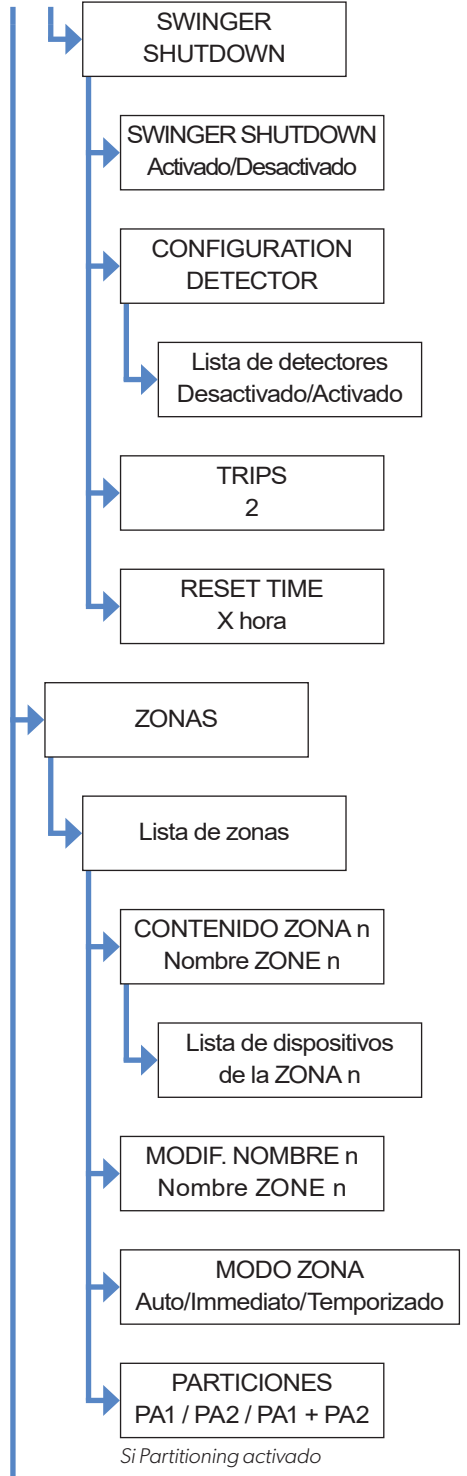

PANEL DE ALARMA W & WIP

DOC. - REF. 3100-W
FECHA DE MODIFICACIÓN. : ABRIL 2017
VERSIÓN FIRMWARE: : 08.13.10.XXX

PANEL DE ALARMA W & WIP

PANEL DE ALARMA W & WIP

SINÓPTICO

PARAMETROS GENERALES

ZONAS Y DISPOSITIVOS

CONFIGURACION ESTACION MONIT.

PANEL DE ALARMA W & WIP

PANEL DE ALARMA W & WIP

SINÓPTICO

PARAMETROS GENERALES

- WLAN
- WLAN Activado/Desactivado
- PARAMETROS IP**
Ver la página anterior
- ANADIR RED
- ANADIR RED Auto/WPS/Manual
- INICIAR ANADIDO
- Lista de redes
- RED REGISTRADA
- Lista de redes
- WLAN PERMANENTE Auto / Off / Activo
- TIEMPO ANTE OFF Número
- TIEMPO BUSQUEDA Número
- TIEMP DE CONEX. Número
- TIEMP CON. SOC. Número
- TIEMP RES. DNS Número

ZONAS Y DISPOSITIVOS

- PROGRAMACION
- PROGRAMACION Activado/Desactivado
- GESTION DEL CALENDARIO**
Ver el menù al lado
- BORRAR EL CALENDARIO
- BORRAR CALEND.? OK/YES or ESC/NO
- PITIDO ALERTA Activado/Desactivado

CONFIGURACION ESTACION MONIT.

- PARAMETROS APP
- APP Activado/Desactivado
- DIRECCIONES SERVIDOR
 - DIRECCION IP 3
 - NBRE. DOMINIO 3
 - PUERTO 3
 - DIRECCION IP 4
 - NBRE. DOMINIO 4
 - PUERTO 4
- MODIFICACION ESTADO TRANSMIS.
 - Lista de eventos ALARMA
 - ALARMA
 - ALARMA / FIN
 - NO TRANSMITIDO
- PERFIL LLAMADA APP
- MEDIA AUTORIZADO
 - 2G3G - ETHERNET - WLAN Activado/Desactivado
- SECUENCIA EEEGGGeeeggg
- ENVIANDO ARCHIVO
- ARCHIVO CONEXION/ARM
 - CONEX/APP - ARM/APP Activado/Desactivado
- VIDEO COMPATIB. FRONTEL APP.