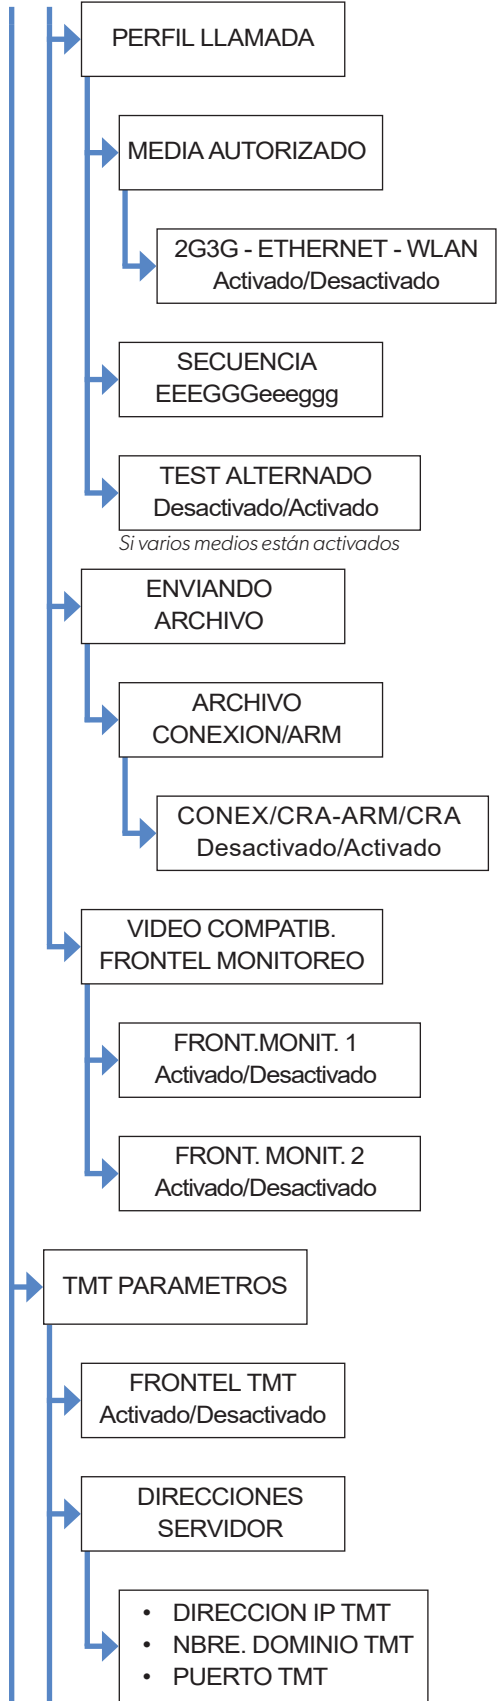

PANEL DE ALARMA W & WIP

DOC. - REF. 3100-W
FECHA DE MODIFICACIÓN. : ABRIL 2017
VERSIÓN FIRMWARE: : 08.13.10.XXX

PANEL DE ALARMA W & WIP

PANEL DE ALARMA W & WIP

SINÓPTICO

PARAMETROS GENERALES

ZONAS Y DISPOSITIVOS

CONFIGURACION ESTACION MONIT.

PANEL DE ALARMA W & WIP

PANEL DE ALARMA W & WIP

SINÓPTICO

PARAMETROS GENERALES

- WLAN
- WLAN Activado/Desactivado
- PARAMETROS IP**
Ver la página anterior
- ANADIR RED
- ANADIR RED Auto/WPS/Manual
- INICIAR ANADIDO
- Lista de redes
- RED REGISTRADA
- Lista de redes
- WLAN PERMANENTE Auto / Off / Activo
- TIEMPO ANTE OFF Número
- TIEMPO BUSQUEDA Número
- TIEMP DE CONEX. Número
- TIEMP CON. SOC. Número
- TIEMP RES. DNS Número

ZONAS Y DISPOSITIVOS

- PROGRAMACION
- PROGRAMACION Activado/Desactivado
- GESTION DEL CALENDARIO**
Ver el menù al lado
- BORRAR EL CALENDARIO
- BORRAR CALEND.? OK/YES or ESC/NO
- PITIDO ALERTA Activado/Desactivado

CONFIGURACION ESTACION MONIT.

- PARAMETROS APP
- APP Activado/Desactivado
- DIRECCIONES SERVIDOR
 - DIRECCION IP 3
 - NBRE. DOMINIO 3
 - PUERTO 3
 - DIRECCION IP 4
 - NBRE. DOMINIO 4
 - PUERTO 4
- MODIFICACION ESTADO TRANSMIS.
 - Lista de eventos ALARMA
 - ALARMA
 - ALARMA / FIN
 - NO TRANSMITIDO
- PERFIL LLAMADA APP
- MEDIA AUTORIZADO
 - 2G3G - ETHERNET - WLAN Activado/Desactivado
- SECUENCIA EEEGGGeeeggg
- ENVIANDO ARCHIVO
- ARCHIVO CONEXION/ARM
 - CONEX/APP - ARM/APP Activado/Desactivado
- VIDEO COMPATIB. FRONTEL APP.