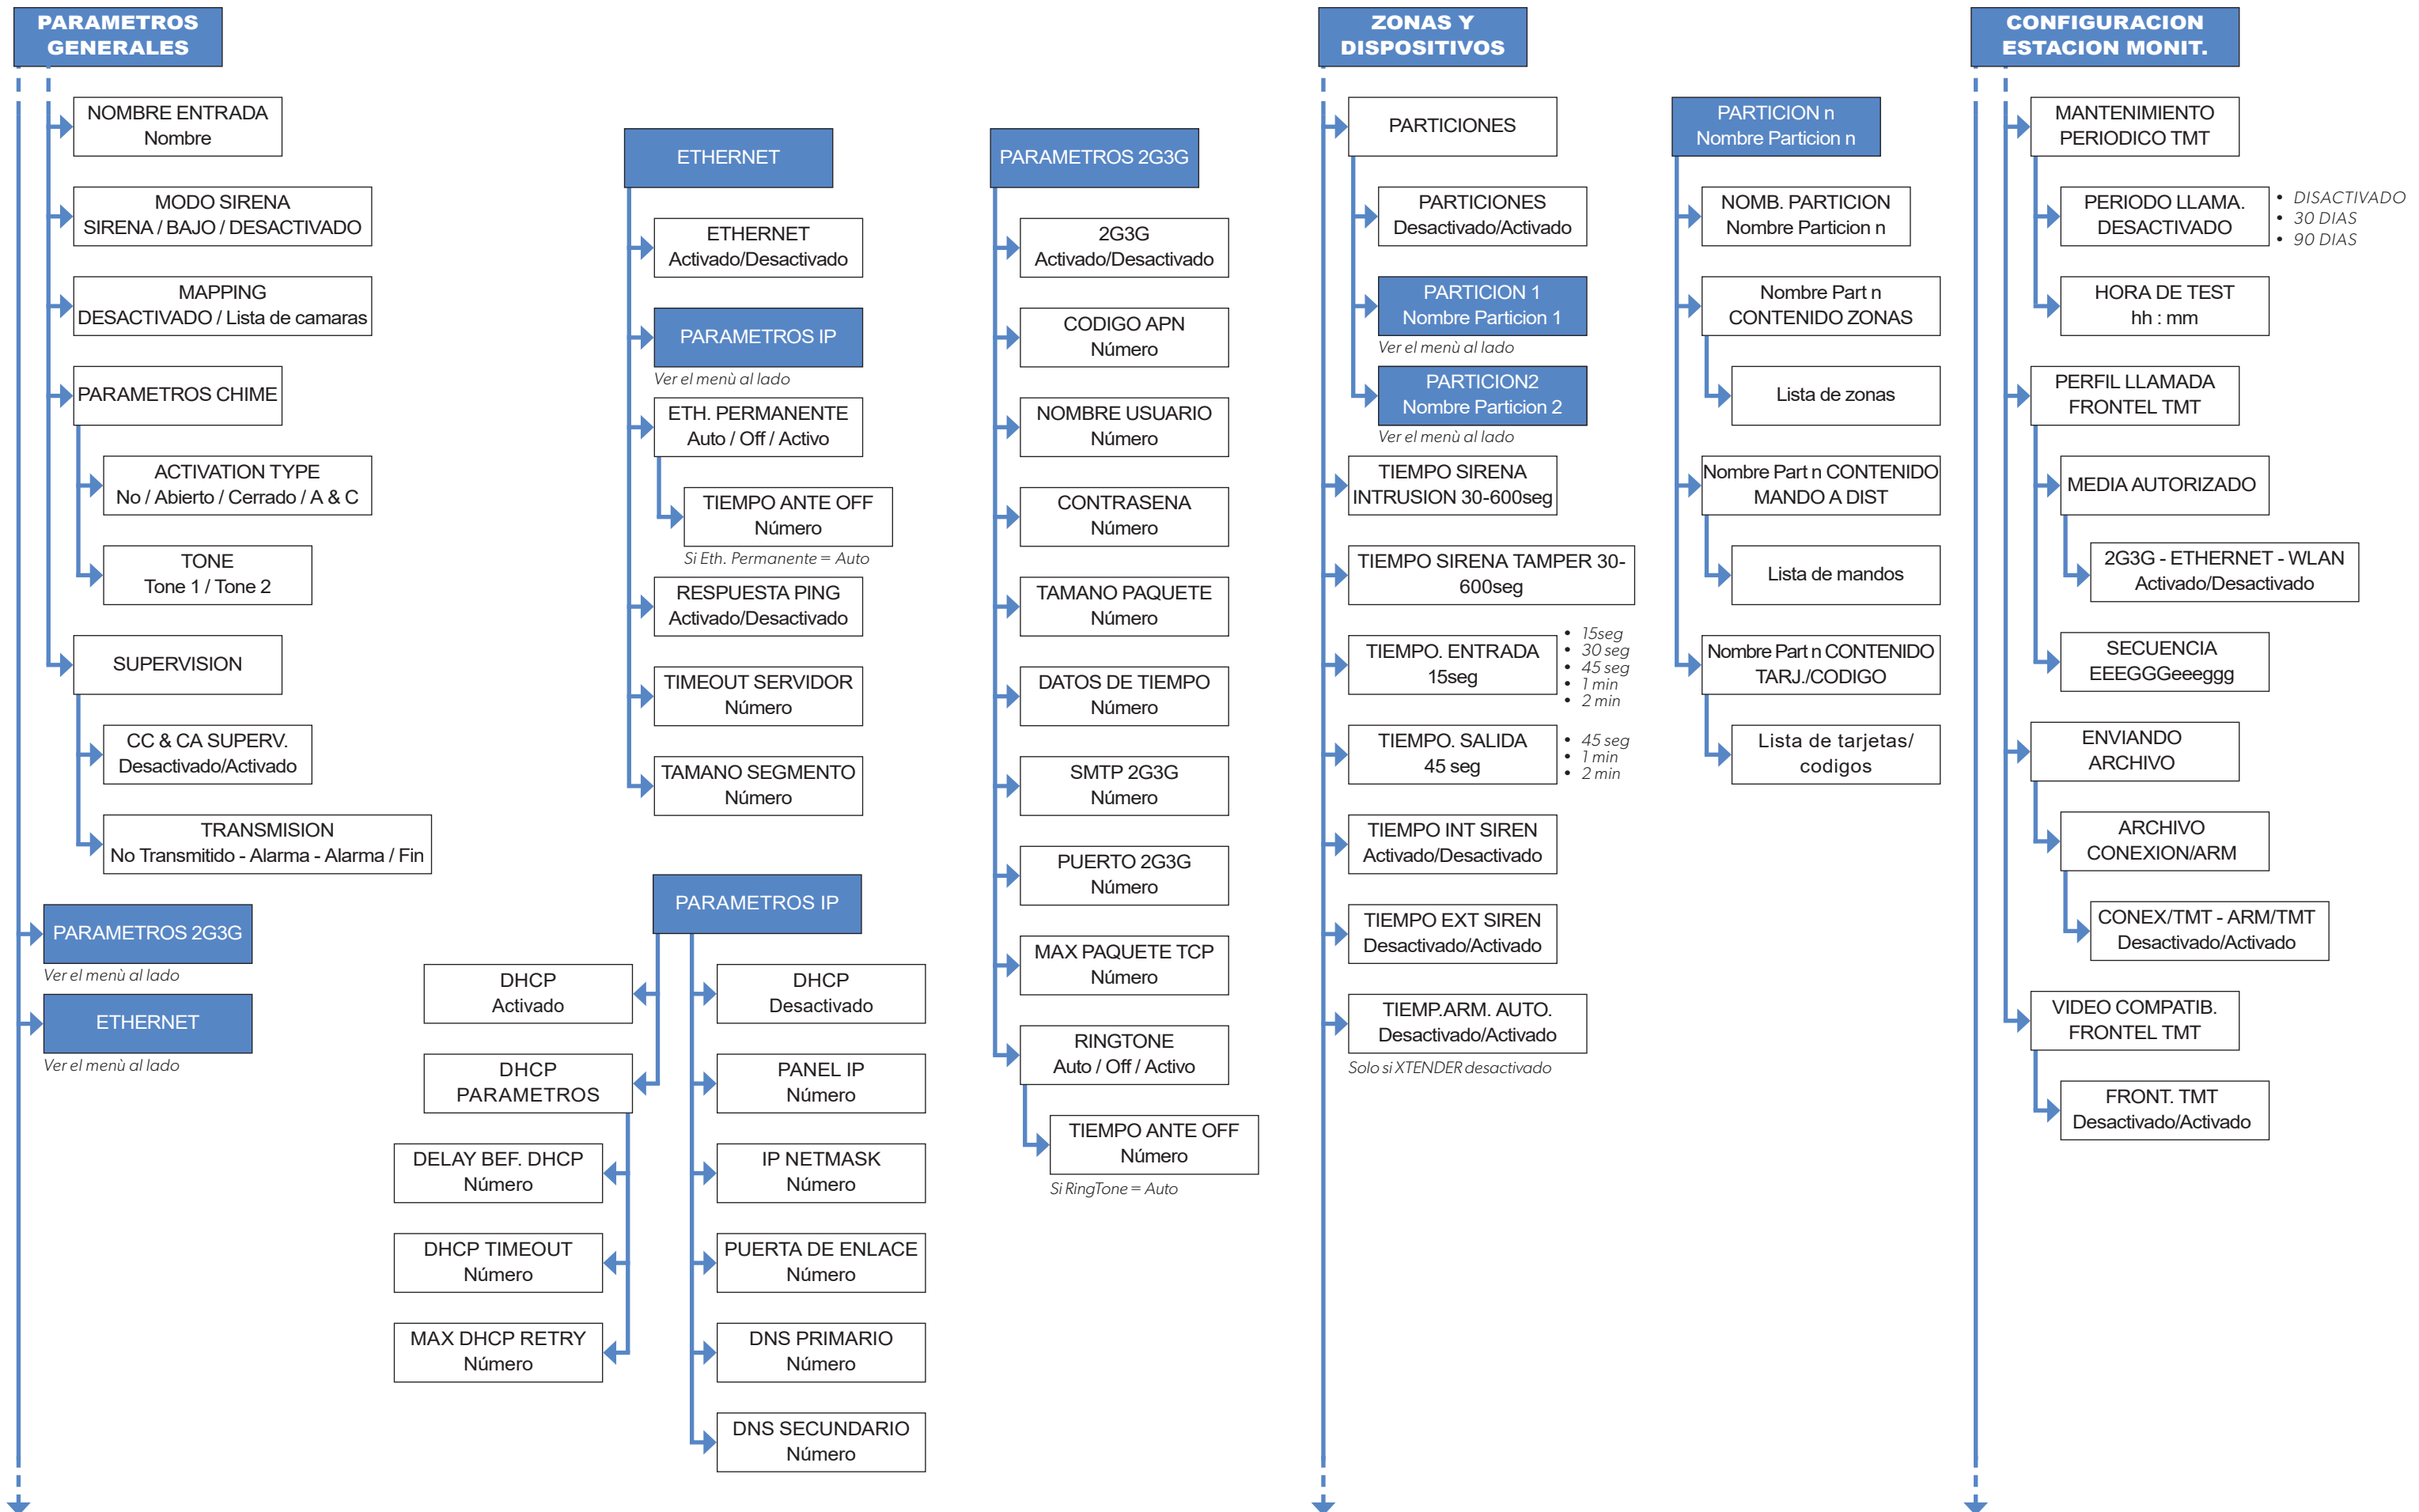

PANEL DE ALARMA W & WIP

DOC. - REF. 3100-W
FECHA DE MODIFICACIÓN. : ABRIL 2017
VERSIÓN FIRMWARE: : 08.13.10.XXX

PANEL DE ALARMA W & WIP

PANEL DE ALARMA W & WIP

SINÓPTICO

PARAMETROS GENERALES

ZONAS Y DISPOSITIVOS

CONFIGURACION ESTACION MONIT.

PANEL DE ALARMA W & WIP

PANEL DE ALARMA W & WIP

SINÓPTICO

PARAMETROS GENERALES

- WLAN
- WLAN Activado/Desactivado
- PARAMETROS IP**
Ver la página anterior
- ANADIR RED
- ANADIR RED Auto/WPS/Manual
- INICIAR ANADIDO
- Lista de redes
- RED REGISTRADA
- Lista de redes
- WLAN PERMANENTE Auto / Off / Activo
- TIEMPO ANTE OFF Número
- TIEMPO BUSQUEDA Número
- TIEMP DE CONEX. Número
- TIEMP CON. SOC. Número
- TIEMP RES. DNS Número

ZONAS Y DISPOSITIVOS

- PROGRAMACION
- PROGRAMACION Activado/Desactivado
- GESTION DEL CALENDARIO**
Ver el menù al lado
- BORRAR EL CALENDARIO
- BORRAR CALEND.? OK/YES or ESC/NO
- PITIDO ALERTA Activado/Desactivado

CONFIGURACION ESTACION MONIT.

- PARAMETROS APP
- APP Activado/Desactivado
- DIRECCIONES SERVIDOR
 - DIRECCION IP 3
 - NBRE. DOMINIO 3
 - PUERTO 3
 - DIRECCION IP 4
 - NBRE. DOMINIO 4
 - PUERTO 4
- MODIFICACION ESTADO TRANSMIS.
 - Lista de eventos ALARMA
 - ALARMA
 - ALARMA / FIN
 - NO TRANSMITIDO
- PERFIL LLAMADA APP
- MEDIA AUTORIZADO
 - 2G3G - ETHERNET - WLAN Activado/Desactivado
- SECUENCIA EEEGGGeeeggg
- ENVIANDO ARCHIVO
- ARCHIVO CONEXION/ARM
 - CONEX/APP - ARM/APP Activado/Desactivado
- VIDEO COMPATIB. FRONTEL APP.